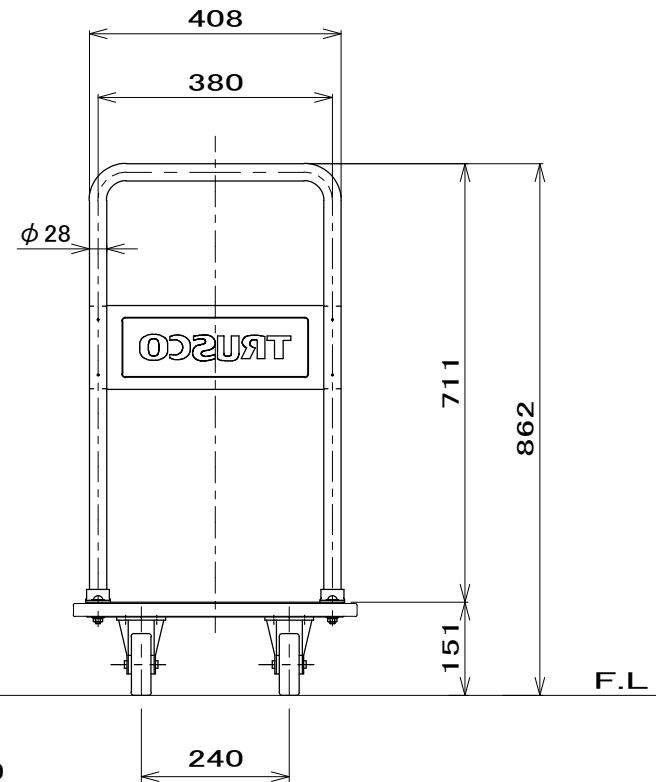

仕様

| | | |
|---------|-------------------------------------|----|
| 型式 | 108EBNVU | |
| 均等荷重 | 200 | Kg |
| テーブル寸法 | 740 ^L × 460 ^W | mm |
| テーブル高さ | 151 | mm |
| 全高 | 862 | mm |
| 自重 | 13.1 | Kg |
| 固定キャスター | TAMVUK-100 100 φ | |
| 自在キャスター | TAMVUJ-100 100 φ | |
| 塗装 | 粉体塗装 | |

| | |
|----|------|
| 図番 | |
| 用紙 | B-4 |
| 縮尺 | 1/12 |

作成日 2009.8.20

検図 藤本

TRUSCO トラスコ中山株式会社

品名 ハイグレード台車
固定ハンドル ブルコランキャスター

品番 108EBNVU