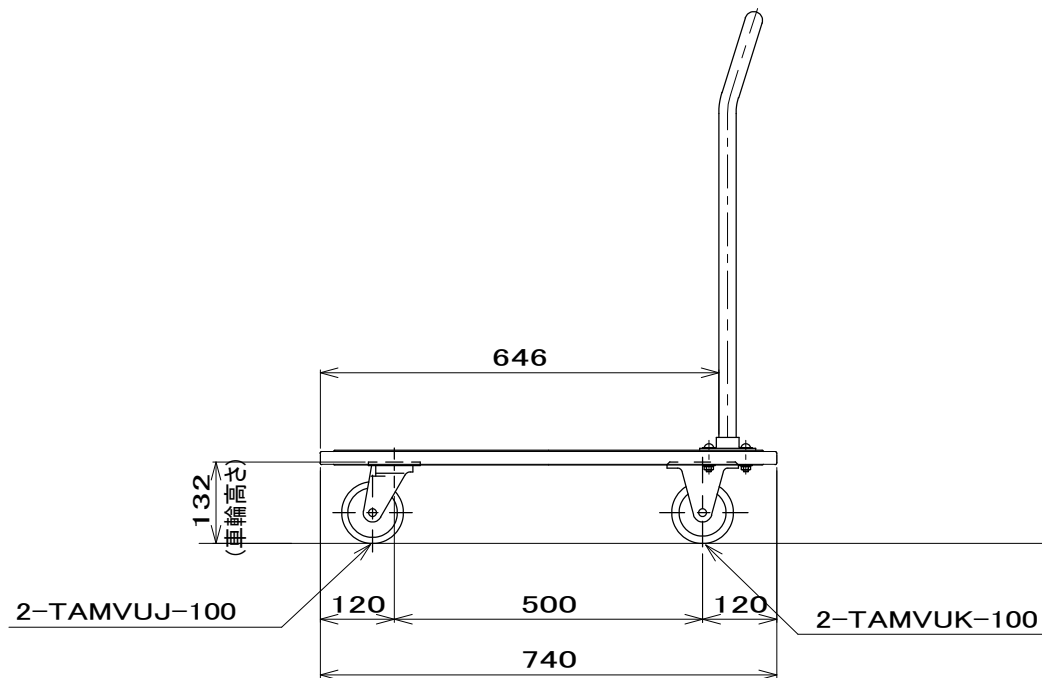

仕様

| | | |
|---------|-------------------------------------|----|
| 型式 | 108EBNVU | |
| 均等荷重 | 200 | Kg |
| テーブル寸法 | 740 ^L × 460 ^W | mm |
| テーブル高さ | 151 | mm |
| 全高 | 862 | mm |
| 自重 | 13.1 | Kg |
| 固定キャスター | TAMVUK-100 100 φ | |
| 自在キャスター | TAMVUJ-100 100 φ | |
| 塗装 | 粉体塗装 | |

| | |
|----|------|
| 図番 | |
| 用紙 | B-4 |
| 縮尺 | 1/12 |

作成日 2009.8.20

検図 藤本

TRUSCO トラスコ中山株式会社

品名 ハイグレード台車
固定ハンドル ブルコランキャスター

品番 108EBNVU