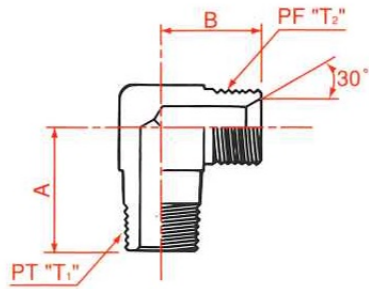

1034 オス90°エルボ
 Male 90° elbow
 External pipe/PF30° MIS

呼称サイズ	T ₁	T ₂	A	B
02	1/8	1/8	23	19
02-04	1/8	1/4	26	21
04	1/4	1/4	25	21
04-02	1/4	1/8	25	19
04-06	1/4	3/8	31	27
04-08	1/4	1/2	31	30
06	3/8	3/8	30	25
06-04	3/8	1/4	30	23
06-08	3/8	1/2	32	30
06-12	3/8	3/4	38	35
08	1/2	1/2	36	30
08-04	1/2	1/4	36	25
08-06	1/2	3/8	36	30
08-12	1/2	3/4	39	35
12	3/4	3/4	43	35
12-06	3/4	3/8	43	30
12-08	3/4	1/2	43	33
12-16	3/4	1	46	38
16	1	1	50	40
16-08	1	1/2	50	36
16-12	1	3/4	50	38
16-20	1	1 1/4	55	47
20	1 1/4	1 1/4	57	47
20-16	1 1/4	1	57	44.5
20-24	1 1/4	1 1/2	60	50
24	1 1/2	1 1/2	63	50
24-20	1 1/2	1 1/4	63	50
24-32	1 1/2	2	70	61
32	2	2	73	61
32-24	2	1 1/2	73	57