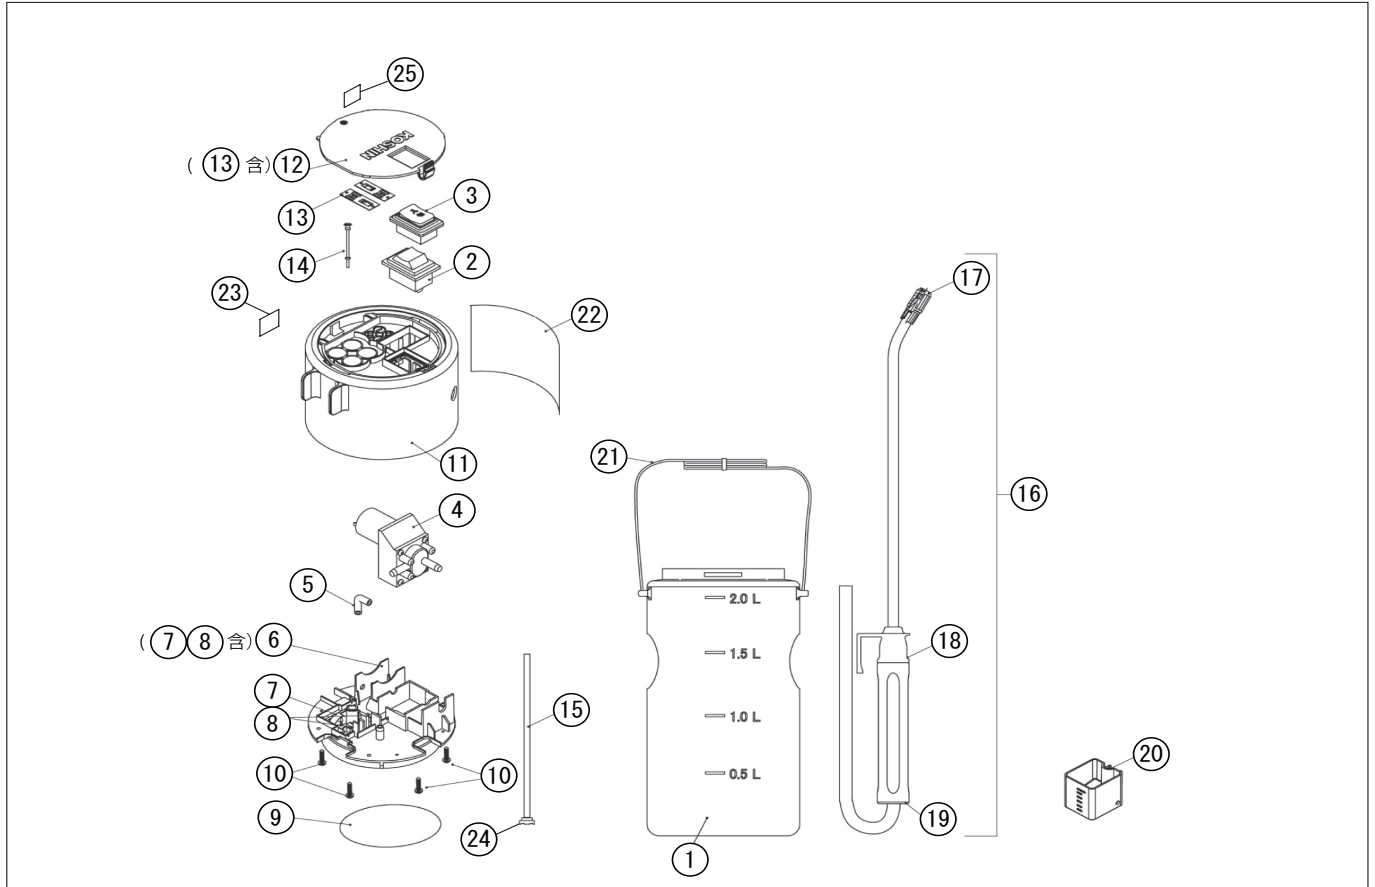

型式名 GT-2S-AAA-0 (050857701)

*表示価格は部品一個あたりの単価です

No.	部品コード	部 品 名	使用個数	規 格 ・ 材 質	単 価	備 考
1	050033501	GT-2 2L タンク	1		550	
2	050807901	GT-S スイッチミ (洗浄)	1	基板付	350	N
3	050043001	GT-HS スイッチガ- (洗浄)	1		200	N
4	050801505	GT ポンプミ	1		1,800	
5	050032601	GT-2 L字ホース	1		100	N
6	050806201	GT-2 ベースクミ	1		350	
7	050032901	GT-2 ベースカバー極板 (大)	1		-	N
8	050033001	GT-2 ベースカバー極板 (小)	1		-	N
9	050033401	GT-2 タンクパッキン	1		100	N
10	050019201	十字穴付きタッピングネジ	1	3.5×14 SUS	100	N
11	050033202	GT-2 アウトカバー	1		450	
12	050802901	GT-2 電池カバークミ	1		250	N
13	050032801	GT-2 電池カバー極板	1		-	N
14	050036501	GT-2 電池カバー接続パッキン	1		100	N
15	050802801	GT-2 吸入ホースクミ	1		250	N
16	050802701	GT-2 ノズルクミ	1		850	
17	050801401	GT 噴口・噴口調節芯ミ	1	POMNBR グレーパッキン付	300	N
18	050033701	GT-2 ノズルキャップ	1		100	
19	050036201	GT-2 ホース押サ	1		-	
20	050033601	GT-2 計量カップ	1		100	
21	050801001	GT ショルダ-バンドミ	1	パツクル付	300	
22	050045101	GT-2,3,5 ご使用後のお手入れパ-ル	1		150	N
23	050044501	GT-2S パ-コートパ-ル	1		100	N
24	050021801	GT メッシュトレーナ-	1		100	N
25	050045901	GT-2 スイッチパ-ル	1		100	N
	050044301	GT-2S 取説	1		100	N
	050044601	GT-2S 化粧箱	1		550	

□単価記入なき部品の販売は行っていません。 □単価は予告なく変更することがあります。 □表示価格に消費税は含まれていません。 □送料は別途料金がかかります。