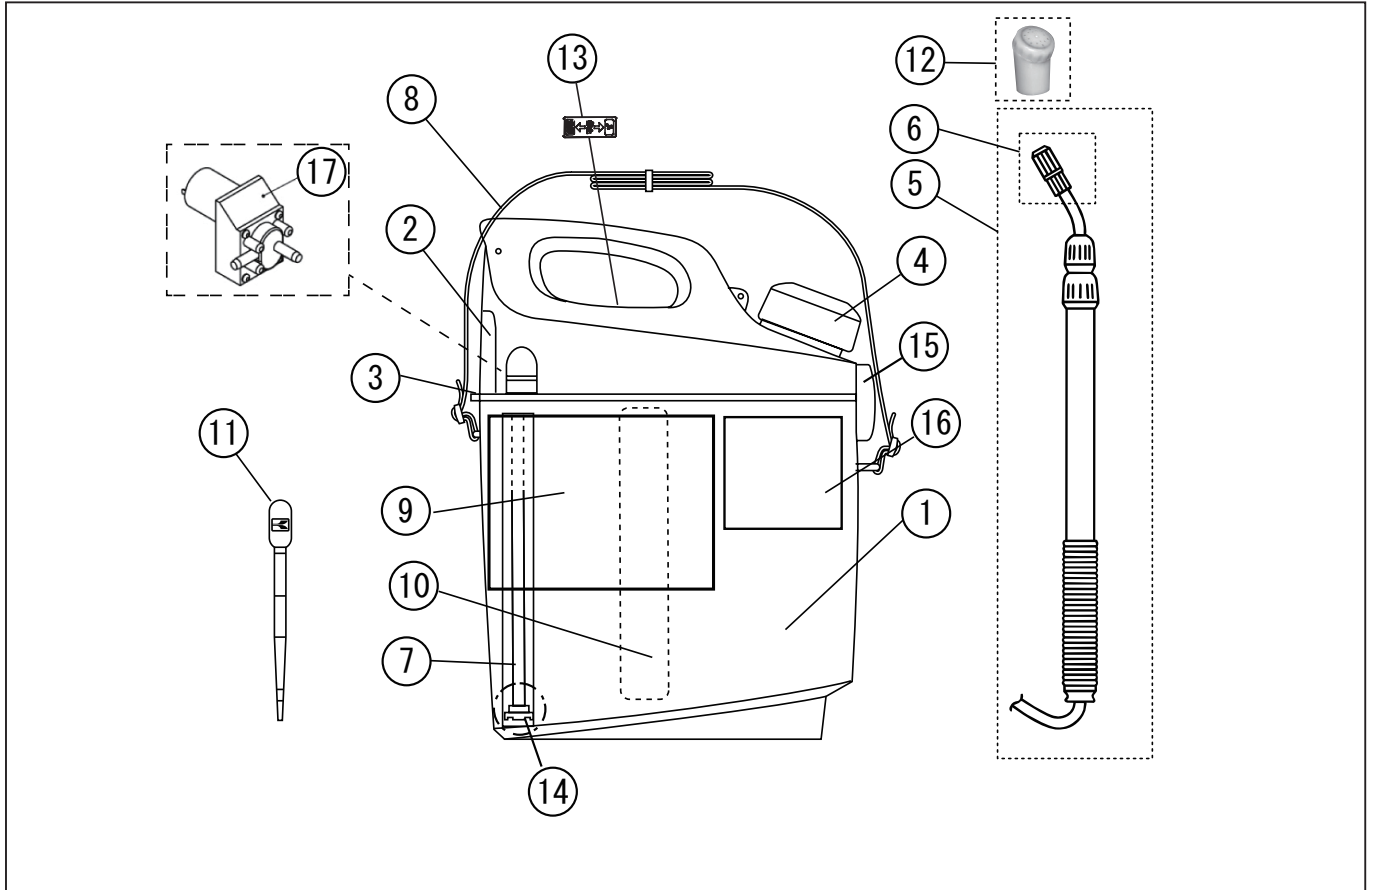

型式名 GT-3S-AAA-0(050858001) / GT-5S-AAA-0 (050857801)

*表示価格は部品一個あたりの単価です

No.	部品コード	部品名	使用個数	規格・材質	単価	備考
1	050039201	GT-3D 3リットルタンク(GT-3S)	1	PP 透明	1,650	
1	050039301	GT-5D 5リットルタンク(GT-5S)	1	PP 透明	2,400	
2	050801101	GT 電池ボックス	1		550	
3	050015603	GT タンクパッキン	1		600	N
4	050801201	GT タンクキャップ	1	パッキン付	400	
5	050800901	GT 伸縮ノズル	1	ホース付	1650	
6	050801401	GT 噴口・噴口調節芯	1	POMNBR グレーパッキン付	300	N
7	050801301	GT 吸入ホース	1		350	130mm N
7	050801602	GT 吸入ホース	1		350	205mm N
8	050801001	GT ショルダーバンド	1	バックル付	300	
9	050045101	GT-2,3,5 ご使用後のお手入れ	1		150	N
10	050015302	GT-3 容量表示	1		150	N
10	050016902	GT-5 容量表示	1		150	N
11	040005902	スリット	1	PE	100	N
12	050802101	GT シャワー噴口	1		300	別売 N
13	050044101	GT-S-HS スイッチ	1		100	N
14	050021801	GT メッシュトレー	1		100	N
15	050013401	GT バックル	1		200	N
16	050017101	GT バックル使い	1		100	N
17	050801505	GT ホン	1		1,800	
	050807901	GT-S スイッチ	1	基板付	350	N
	050043001	GT-HS スイッチ	1		200	N
	050012601	GT タンクキャップ	1		100	N
	050044801	GT-S 取扱説明書	1		100	N

□単価記入なき部品の販売は行っていません。 □単価は予告なく変更することがあります。 □表示価格に消費税は含まれておりません。 □送料は別途料金がかかります。