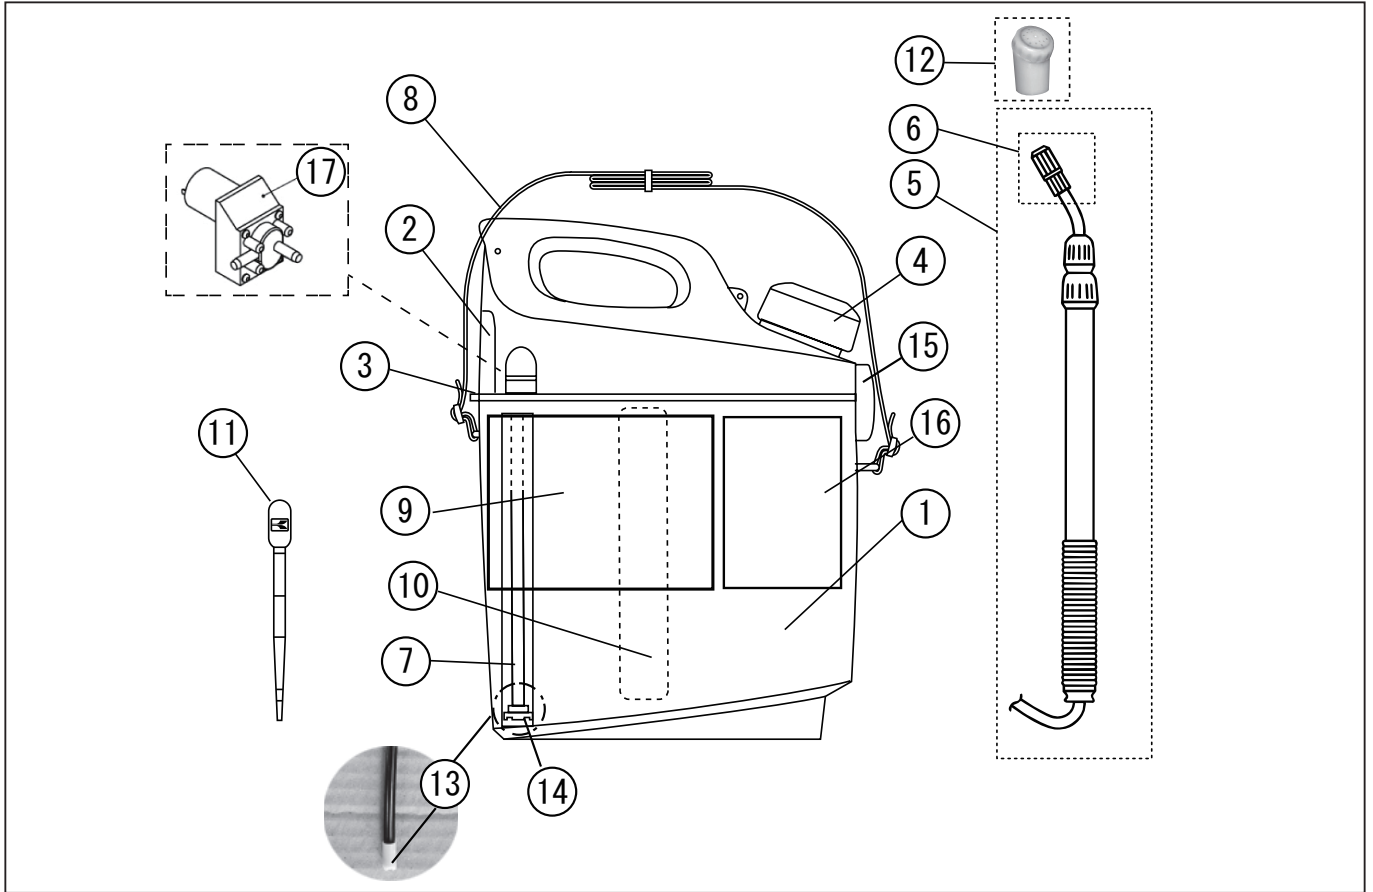

型式名 GT-3-AAA-0 (050850605) / GT-5-AAA-0 (050850709)

*表示価格は部品一個あたりの単価です

No.	部品コード	部品名	使用個数	規格・材質	単価	備考
1	050012101	GT 3 リットルタンク (GT-3)	1	PP 透明	1,650	
1	050016801	GT 5 リットルタンク (GT-5)	1	PP 透明	2,400	
2	050801101	GT 電池ホックスミ	1		550	
3	050015602	GT タンクパッキン	1		600	N
4	050801201	GT タンクキャップスミ	1	パッキン付	400	
5	050800901	GT 伸縮ノズルスミ	1	ホース付	1650	
6	050801401	GT 噴口・噴口調節芯スミ	1	POMNBR グレーパッキン付	300	N
7	050801301	GT 吸入ホーススミ (3 リットル用) (GT3)	1		350	130mm N
7	050801602	GT 吸入ホーススミ (5 リットル用) (GT5)	1		350	205mm N
8	050801001	GT ショルダージョイントスミ	1	パッキル付	300	
9	050040301	GT 水洗い注意ラベル	1		150	N
10	050015301	GT-3 容量表示ラベル (GT-3)	1		150	N
10	050016901	GT-5 容量表示ラベル (GT-5)	1		150	N
11	040005902	スポンジ	1	PE	100	N
12	050802101	GT シャワー噴口スミ	1		300	N
13	040048002	HS ストレーナー	1	PP 040025402 同	100	旧タイプ N
14	050021801	GT メッシュストレーナー	1		100	新タイプ N
15	050013401	GT パッキル	1		200	N
16	050017101	GT パッキル使い方ラベル	1		100	N
17	050801505	GT ホンプスミ	1		1,800	
	050014001	GT スイッチ	1		200	N
	050022101	GT スイッチカバー (新)	1	CR	200	N
	050012601	GT タンクキャップパッキン	1		100	N
	050014908	GT 取扱説明書 (故障と処置入)	1		100	N

□単価記入なき部品の販売は行っていません。 □単価は予告なく変更することがあります。 □表示価格に消費税は含まれていません。 □送料は別途料金がかかります。