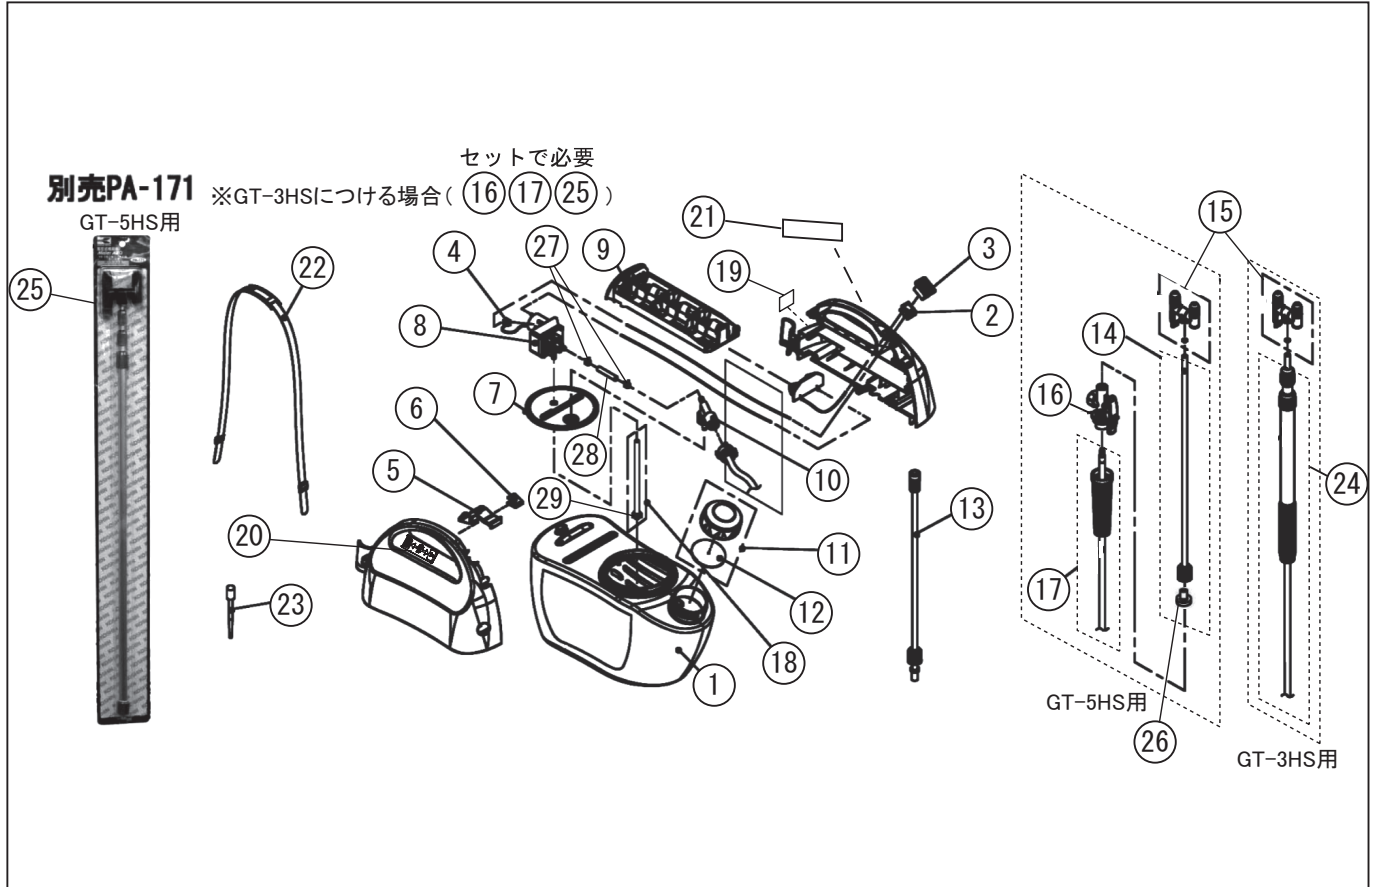

型式名 GT-3HS-AAA-0 (050858301) / GT-5HS-AAA-0 (050858501)

*表示価格は部品一個あたりの単価です

No.	部品コード	部 品 名	使用個数	規 格 ・ 材 質	単 価	備 考
1	050025001	GT-H 3 リットルタンク	1		1,650	
1	050047501	GT-5HR 5 リットルタンク	1		2,400	
2	050043101	GT-S スイッチ (洗浄)	1		300	N
3	050043001	GT-HS スイッチカバー (洗浄)	1		200	N
4	050027201	GT-H ボリスイッチ (LR4-450F)	1	サーモスタット	550	N
5	050026202	GT-H ストップバー	1	POM	100	N
6	050019801	GT ベース補助パネ	1	SUS	100	N
7	050025901	GT-H タンクパッキン	1	NBR	600	N
8	050803202	GT-H ポンプギ	1		2,650	
	050806901	GT-H ポンプ 本体ギ (77ター用)	1	モーター無	2,000	
9	050803303	GT-H 電池ケースギ	1		550	
10	050803503	GT-H パインギ	1		850	N
11	050803703	GT-H タンクキャップギ	1		400	
12	050031003	GT-H タンクキャップパッキン	1	NBR	150	N
13	0408795	延長パイプギ (37cm)	1		600	PA-168(4971770-402447)
14	050804001	GT-5H 一段ノズルパイプギ (噴口無し)	1	41cm	1,100	26 含
15	050803602	GT-H 2 頭口 (1 頭口切替) 噴口ギ	1		950	PA-327(4971770-102750)
16	040817005	ノズル本体ギ	1		500	PA-179(4971770-402126)
17	050805101	GT-5H 吐出ホースギ	1	2m	800	PA-328(4971770-102767)
18	050803902	GT-3H 吸入ホースギ	1		150	GT-3HS 用 N
18	050804202	GT-5H 吸入ホースギ	1		200	GT-5HS 用 N
19	050046101	GT-3HS パーツラベル	1		100	N
19	050046401	GT-5HS パーツラベル	1		100	N
20	050044101	GT-S-HS スイッチラベル	1		100	N
21	050045801	GT-HS ご使用後のお手入れラベル	1		100	N
22	050804602	GT-H ショルダーベルトギ	1	黒肩パット付	400	
23	040005902	スポン	1	PE	100	N
24	050803801	GT-3H 伸縮ノズルギ (噴口無し)	1	37 ~ 96cm	1650	GT-3HS 用ホース付
25	0408798	伸縮 4 段 2 頭口ノズルギ	1		3,000	PA-171(4971770-402980) (別売)GT-3HS ※上図参照

□単価記入なき部品の販売は行っていません。 □単価は予告なく変更することがあります。 □表示価格に消費税は含まれていません。 □送料は別途料金がかかります。