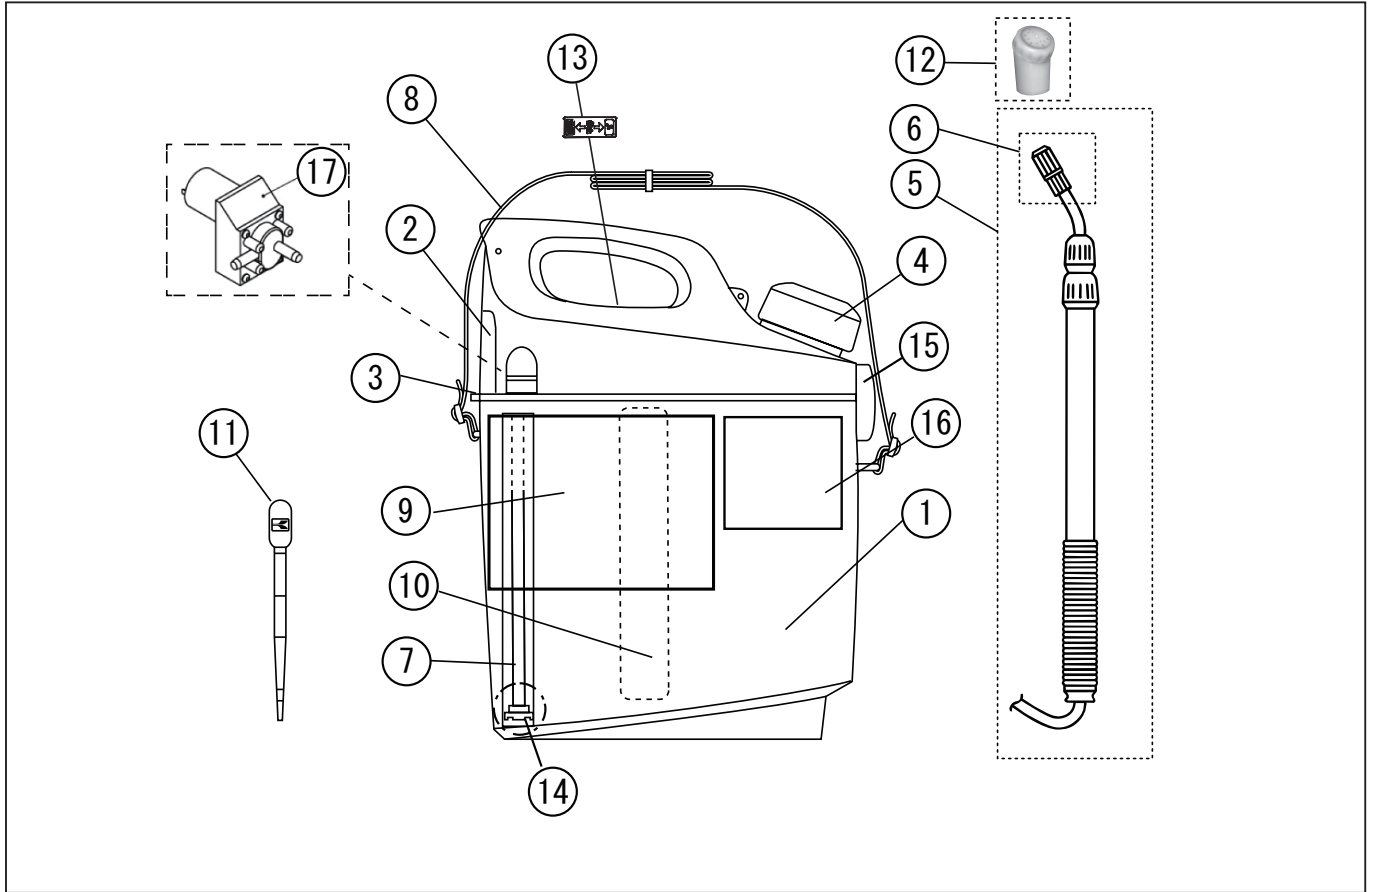

型式名 GT-3S-AAA-0(050858001) / GT-5S-AAA-0 (050857801)

*表示価格は部品一個あたりの単価です

No.	部品コード	部 品 名	使用個数	規 格 ・ 材 質	単 価	備 考
1	050039201	GT-3D 3 リットルタンク (GT-3S)	1	PP 透明	1,650	
1	050039301	GT-5D 5 リットルタンク (GT-5S)	1	PP 透明	2,400	
2	050801101	GT 電池ボックス	1		550	
3	050015603	GT タンクパッキン	1		600	N
4	050801201	GT タンクキャップ	1	パッキン付	400	
5	050800901	GT 伸縮ノズル	1	ホース付	1650	
6	050801401	GT 噴口・噴口調節芯	1	POMNBR グレーパッキン付	300	N
7	050801301	GT 吸入ホース	1		350	130mm N
7	050801602	GT 吸入ホース	1		350	205mm N
8	050801001	GT ショルダーバンド	1	バックル付	300	
9	050045101	GT-2,3,5 ご使用後のお手入れ用	1		150	N
10	050015302	GT-3 容量表示用	1		150	N
10	050016902	GT-5 容量表示用	1		150	N
11	040005902	スリット	1	PE	100	N
12	050802101	GT シャワー噴口	1		300	別売 N
13	050044101	GT-S-HS スイッチ	1		100	N
14	050021801	GT メッシュトレー	1		100	N
15	050013401	GT バックル	1		200	N
16	050017101	GT バックル使い方の	1		100	N
17	050801505	GT ホン	1		1,800	
	050807901	GT-S スイッチ (洗浄)	1	基板付	350	N
	050043001	GT-HS スイッチ (洗浄)	1		200	N
	050012601	GT タンクキャップ	1		100	N
	050044801	GT-S 取扱説明書 (故障と処置)	1		100	N

□単価記入なき部品の販売は行っていません。 □単価は予告なく変更することがあります。 □表示価格に消費税は含まれていません。 □送料は別途料金がかかります。