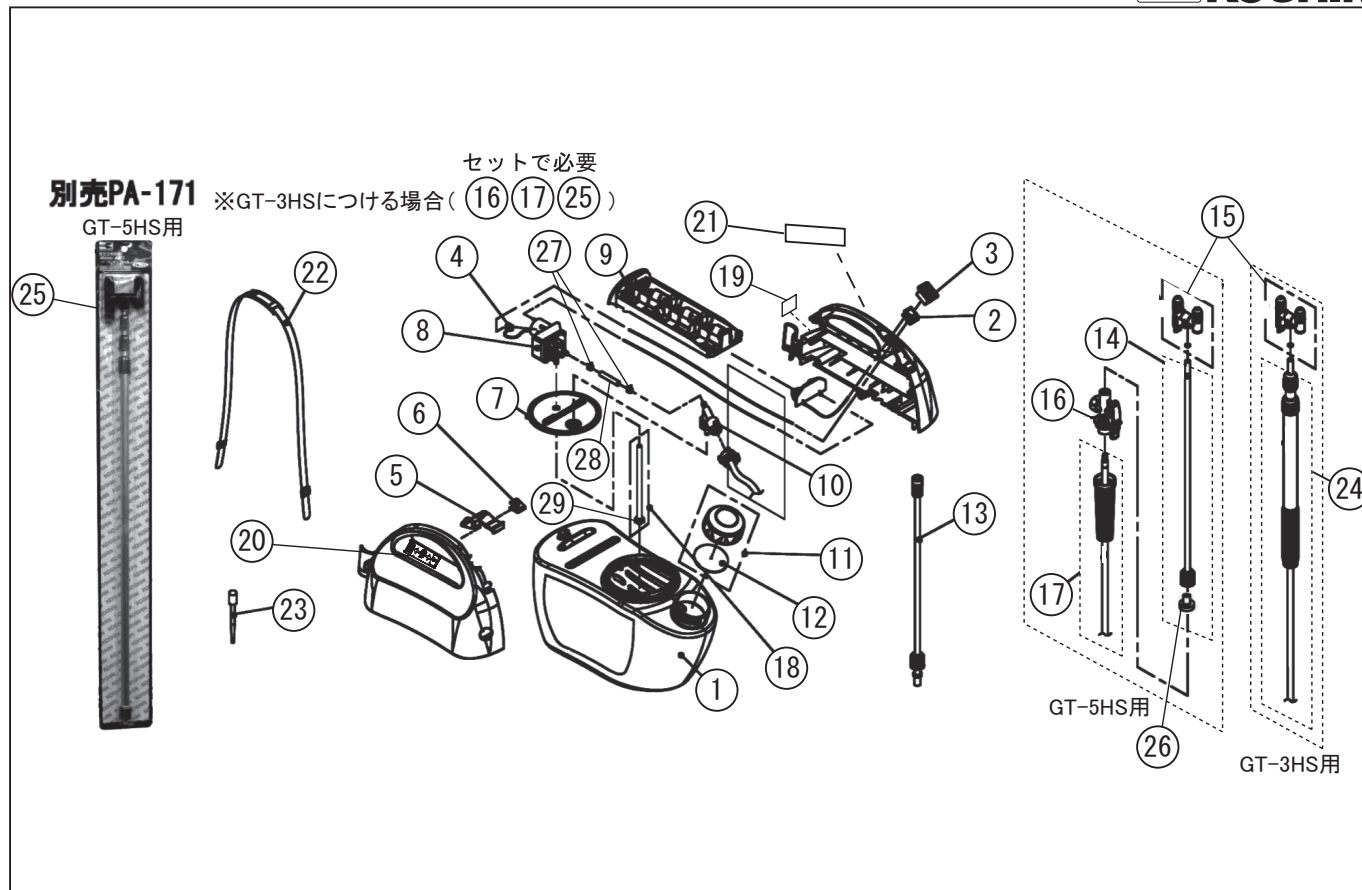

□単価記入なき部品の販売は行っていません。 □単価は予告なく変更することがあります。 □表示価格に消費税は含まれていません。 □送料は別途料金がかかります。

型式名 GT-3HS-AAA-0 (050858301) / GT-5HS-AAA-0 (050858501)

\*表示価格は部品一個あたりの単価です

No.	部品コード	部 品 名	使用個数	規 格 ・ 材 質	単 価	備 考
1	050025001	GT-H 3 リットルタンク	1		1,650	
1	050047501	GT-5HR 5 リットルタンク	1		2,400	
2	050043101	GT-S スイッチ (洗浄)	1		300	N
3	050043001	GT-HS スイッチカバー (洗浄)	1		200	N
4	050027201	GT-H ボリスイッチ (LR4-450F)	1	サーモスタット	550	N
5	050026202	GT-H ストップバー	1	POM	100	N
6	050019801	GT ベース補助パネ	1	SUS	100	N
7	050025901	GT-H タンクパッキン	1	NBR	600	N
8	050803202	GT-H ポンプギ	1		2,650	
	050806901	GT-H ポンプ 本体ギ (77ター用)	1	モーター無	2,000	
9	050803303	GT-H 電池ケースギ	1		550	
10	050803503	GT-H パインギ	1		850	N
11	050803703	GT-H タンクキャップギ	1		400	
12	050031003	GT-H タンクキャップパッキン	1	NBR	150	N
13	0408795	延長パイプギ (37cm)	1		600	PA-168(4971770-402447)
14	050804001	GT-5H 一段ノズルパイプギ (噴口無し)	1	41cm	1,100	26 含
15	050803602	GT-H 2 頭口 (1 頭口切替) 噴口ギ	1		950	PA-327(4971770-102750)
16	040817005	ノズル本体ギ	1		500	PA-179(4971770-402126)
17	050805101	GT-5H 吐出ホースギ	1	2m	800	PA-328(4971770-102767)
18	050803902	GT-3H 吸入ホースギ	1		150	GT-3HS 用 N
18	050804202	GT-5H 吸入ホースギ	1		200	GT-5HS 用 N
19	050046101	GT-3HS パーツラベル	1		100	N
19	050046401	GT-5HS パーツラベル	1		100	N
20	050044101	GT-S-HS スイッチラベル	1		100	N
21	050045801	GT-HS ご使用後のお手入れラベル	1		100	N
22	050804602	GT-H ショルダーベルトギ	1	黒肩パット付	400	
23	040005902	スポン	1	PE	100	N
24	050803801	GT-3H 伸縮ノズルギ (噴口無し)	1	37 ~ 96cm	1650	GT-3HS 用ホース付
25	0408798	伸縮 4 段 2 頭口ノズルギ	1		3,000	PA-171(4971770-402980) (別売)GT-3HS ※上図参照

□単価記入なき部品の販売は行っていません。 □単価は予告なく変更することがあります。 □表示価格に消費税は含まれていません。 □送料は別途料金がかかります。

型式名 GT-3HS-AAA-0 (050858301) / GT-5HS-AAA-0 (050858501)

\*表示価格は部品一個あたりの単価です

No.	部品コード	部品名	使用個数	規格・材質	単価	備考
26	040048201	HS-251 ノズルキャップパッキン	1	NBR 80°	100	N
27	045066801	MS-10 板クリップ	2	φ8.6	200	N
28	050036002	GT-H 接続ホース	1	PVC L=37	100	N
29	050021801	GT マッシュストレーナー	1	PP	100	N
	050046001	GT-HS 取扱説明書	1		100	N
	050030001	GT-H タックの外し方説明書	1		100	N