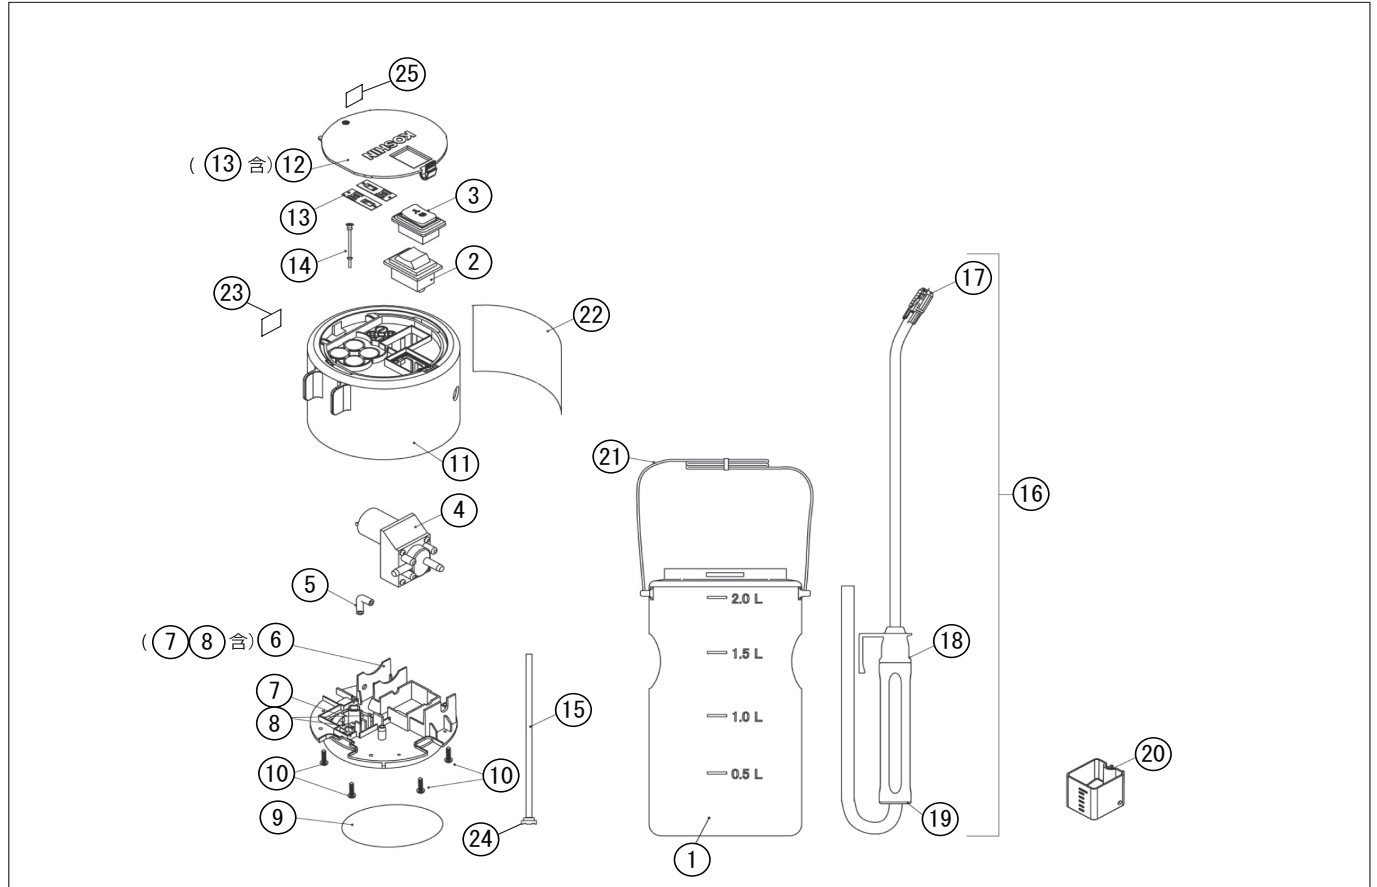

型式名 GT-2S-AAA-0 (050857701)

*表示価格は部品一個あたりの単価です

No.	部品コード	部 品 名	使用個数	規 格 ・ 材 質	単 価	備 考
1	050033501	GT-2 2L タンク	1		550	
2	050807901	GT-S スイッチミ (洗浄)	1	基板付	350	N
3	050043001	GT-HS スイッチガ- (洗浄)	1		200	N
4	050801505	GT ポンプミ	1		1,800	
5	050032601	GT-2 L字ホース	1		100	N
6	050806201	GT-2 ベースクミ	1		350	
7	050032901	GT-2 ベースカバー極板 (大)	1		-	N
8	050033001	GT-2 ベースカバー極板 (小)	1		-	N
9	050033401	GT-2 タンクパッキン	1		100	N
10	050019201	十字穴付きタッピングネジ	1	3.5×14 SUS	100	N
11	050033202	GT-2 アウトカバー	1		450	
12	050802901	GT-2 電池カバークミ	1		250	N
13	050032801	GT-2 電池カバー極板	1		-	N
14	050036501	GT-2 電池カバー接続パッキン	1		100	N
15	050802801	GT-2 吸入ホースクミ	1		250	N
16	050802701	GT-2 ノズルクミ	1		850	
17	050801401	GT 噴口・噴口調節芯ミ	1	POMNBR グレーパッキン付	300	N
18	050033701	GT-2 ノズルキャップ	1		100	
19	050036201	GT-2 糸押キ	1		-	
20	050033601	GT-2 計量カップ	1		100	
21	050801001	GT ショルダ-バンドミ	1	パツクル付	300	
22	050045101	GT-2,3,5 ご使用後のお手入れパ-ル	1		150	N
23	050044501	GT-2S パ-コートパ-ル	1		100	N
24	050021801	GT メッシュトレーナ-	1		100	N
25	050045901	GT-2 スイッチパ-ル	1		100	N
	050044301	GT-2S 取説	1		100	N
	050044601	GT-2S 化粧箱	1		550	

□単価記入なき部品の販売は行っていません。 □単価は予告なく変更することがあります。 □表示価格に消費税は含まれていません。 □送料は別途料金がかかります。